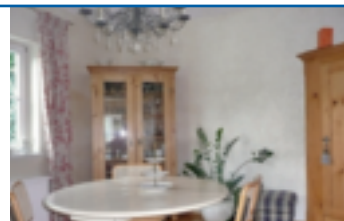

Mietpreis pro Woche und Einheit

252,- €

Bei weniger als 7 Tage Preis auf Anfrage. Mietpreis inkl. Tisch- und Bettwäsche, Endreinigung, Strom, Wasser, Heizung. Vermietung tageweise ab 3 Tagen.